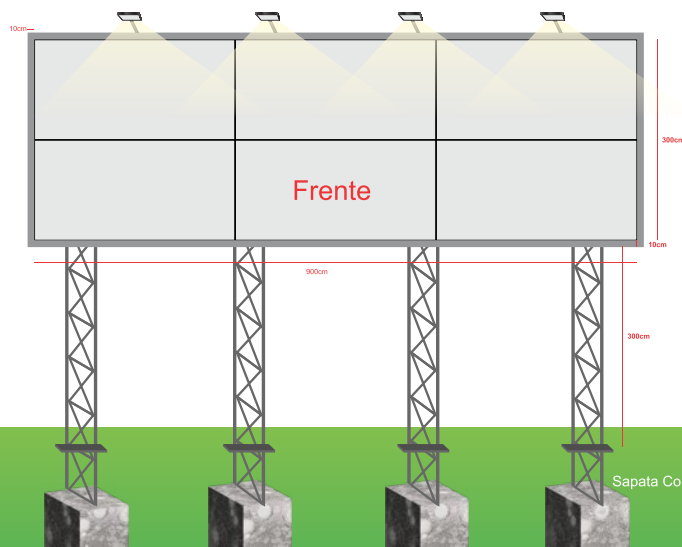

RN
outdoor

SOLUÇÕES COMPLETAS
EM MÍDIA EXTERIOR

PAINÉIS & OUTDOORS

Montagem e fabricação com alta qualidade.

Fabricação

PAINEL FRONT LIGHT

Fabricação
**OUTDOOR DE MADEIRA
COM CHAPAS**

Fabricação
**OUTDOOR METÁLICO
TRELIÇA**